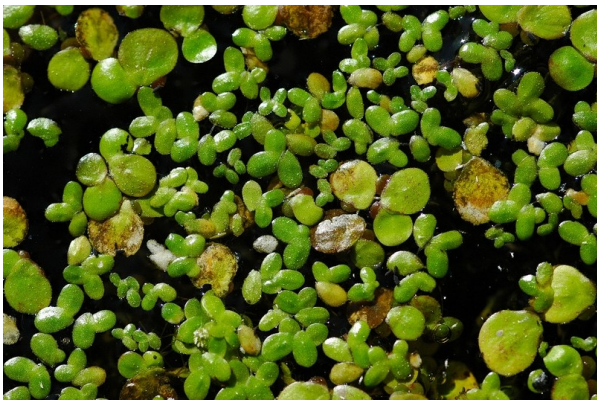

vörösbecy

hattyú

Fotó: Szabó József

szürke gém

sárszalonka

kanalas gém

tőkésréce

Salix alba

Rotkehlchen