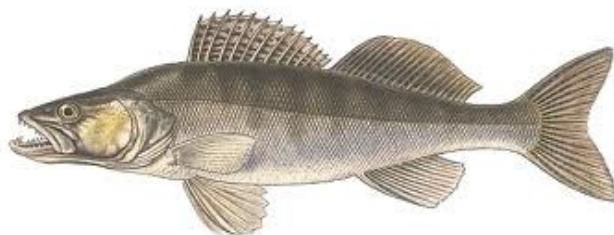

vörösbecy

hattyú

Fotó: Szabó József

szürke gém

sárszalonka

kanalas gém

tőkésréce

Salix alba

Rotkehlchen