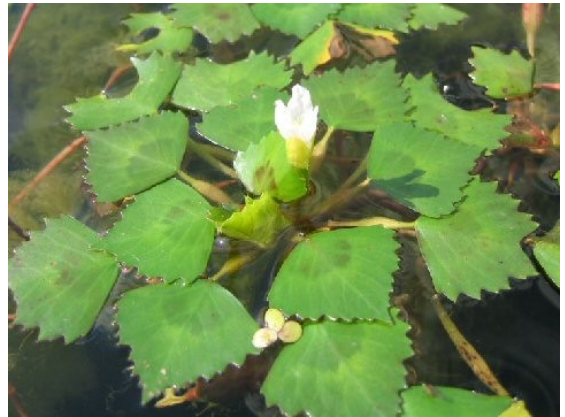

vörösbecy

hattyú

Fotó: Szabó József

szürke gém

sárszalonka

kanalas gém

tőkésréce

Salix alba